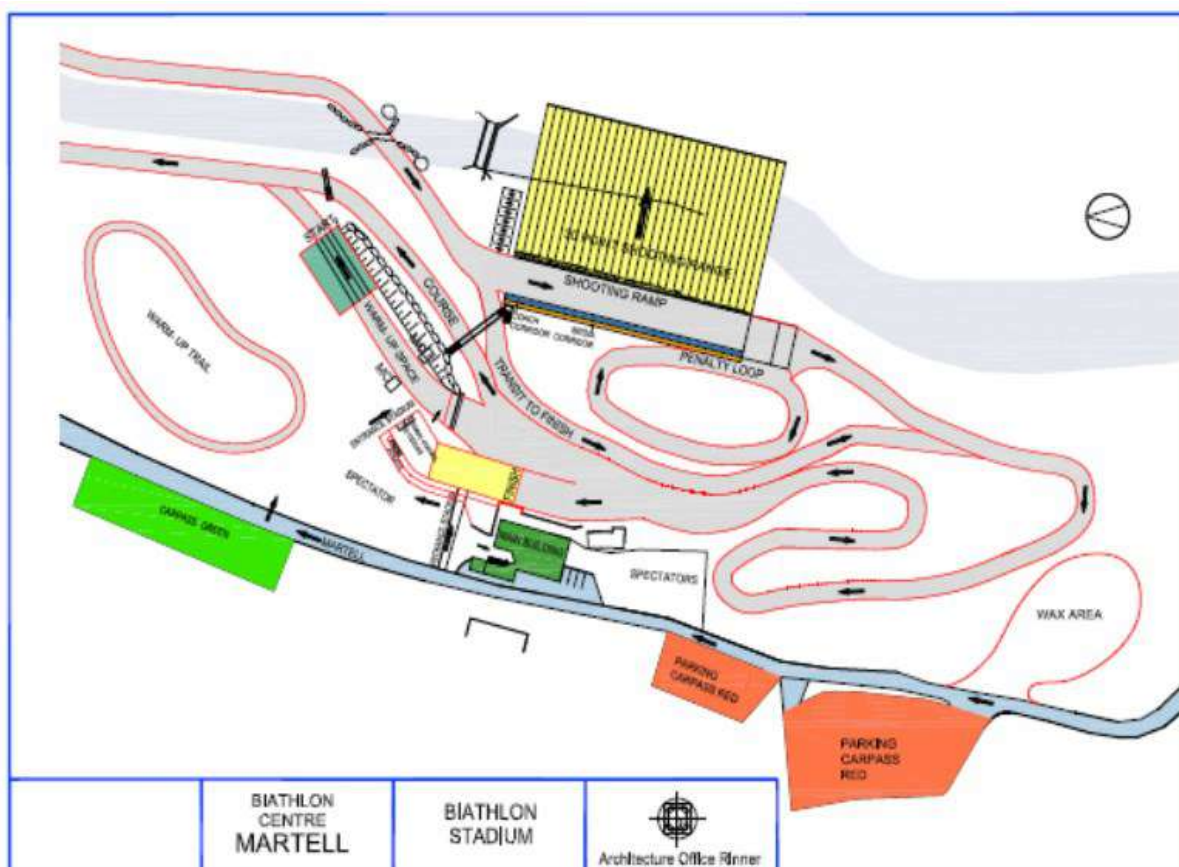

C 5: Course and stadium information | Strecken- und Stadioninformationen

All information about course and stadium can be found on the website www.biathlon-martell.com

Alle Informationen zu den Strecken und zum Stadion können auf der Internetseite www.biathlon-martell.com gefunden werden.

stadium map | Stadionplan

SPRINT STADIUM

SUPER SPRINT STADIUM

MASS START 60 STADIUM