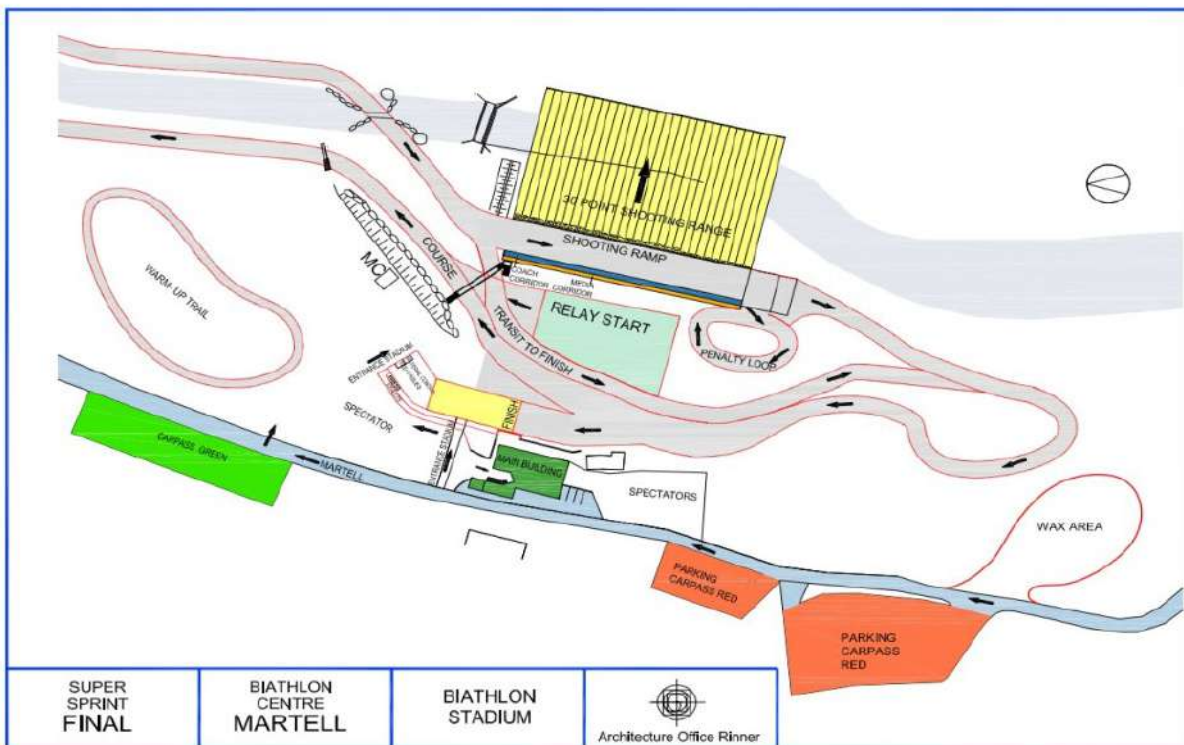

C 5: Course and stadium information | Strecken- und Stadioninformationen

All information about course and stadium can be found on the website www.biathlon-martell.com

Alle Informationen zu den Strecken und zum Stadion können auf der Internetseite www.biathlon-martell.com gefunden werden.

stadium map | Stadionplan

SPRINT STADIUM

SUPER SPRINT STADIUM

MASS START 60 STADIUM