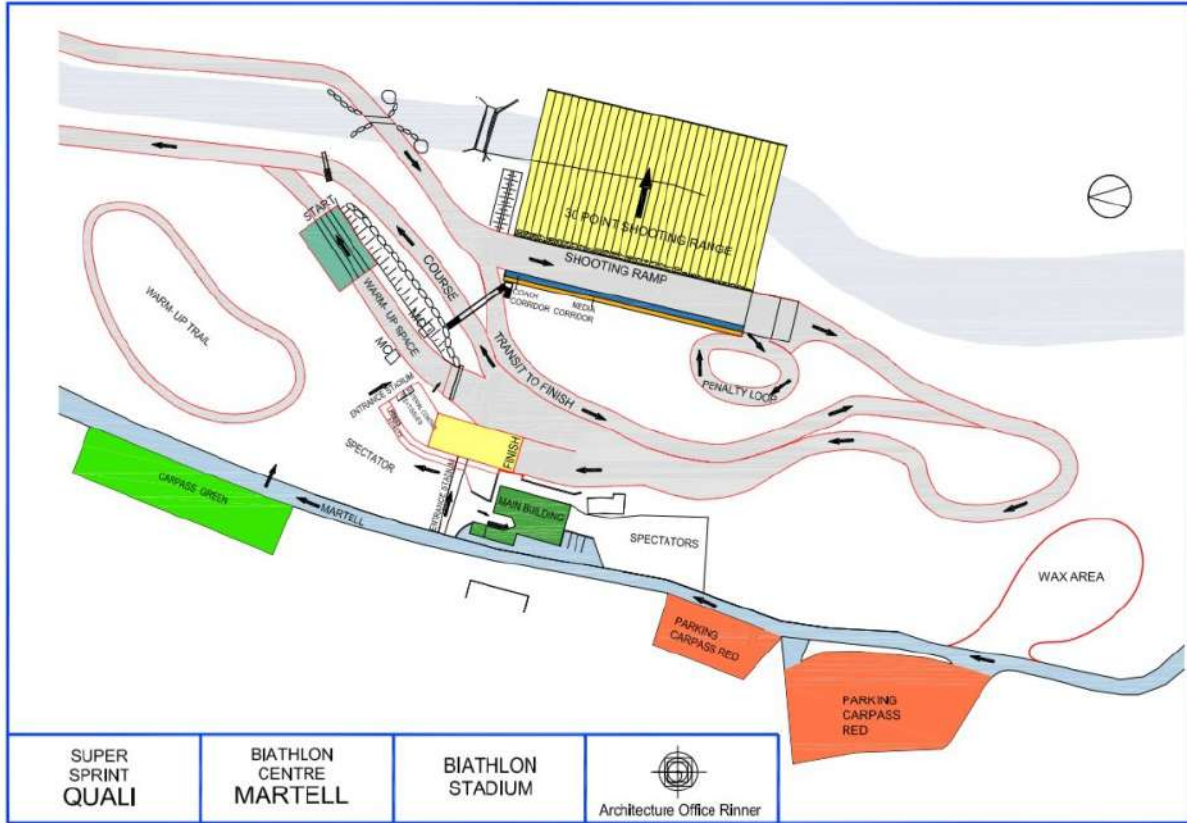

C 5: Course and stadium information | Strecken- und Stadioninformationen

All information about course and stadium can be found on the website www.biathlon-martell.com

Alle Informationen zu den Strecken und zum Stadion können auf der Internetseite www.biathlon-martell.com gefunden werden.

stadium map | Stadionplan

SPRINT STADIUM

SUPER SPRINT STADIUM

MASS START 60 STADIUM