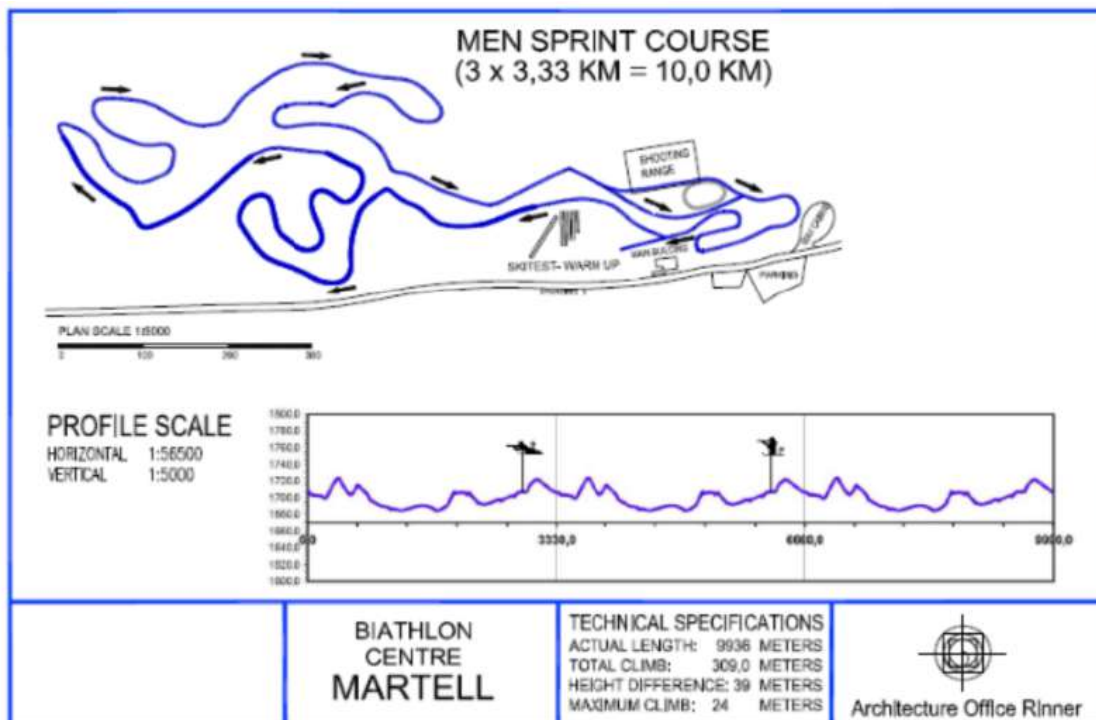

C 5: Course and stadium information | Strecken- und Stadioninformationen

All information about course and stadium can be found on the website www.biathlon-martell.com

Alle Informationen zu den Strecken und zum Stadion können auf der Internetseite www.biathlon-martell.com gefunden werden.

stadium map | Stadionplan

SPRINT STADIUM

SUPER SPRINT STADIUM

MASS START 60 STADIUM