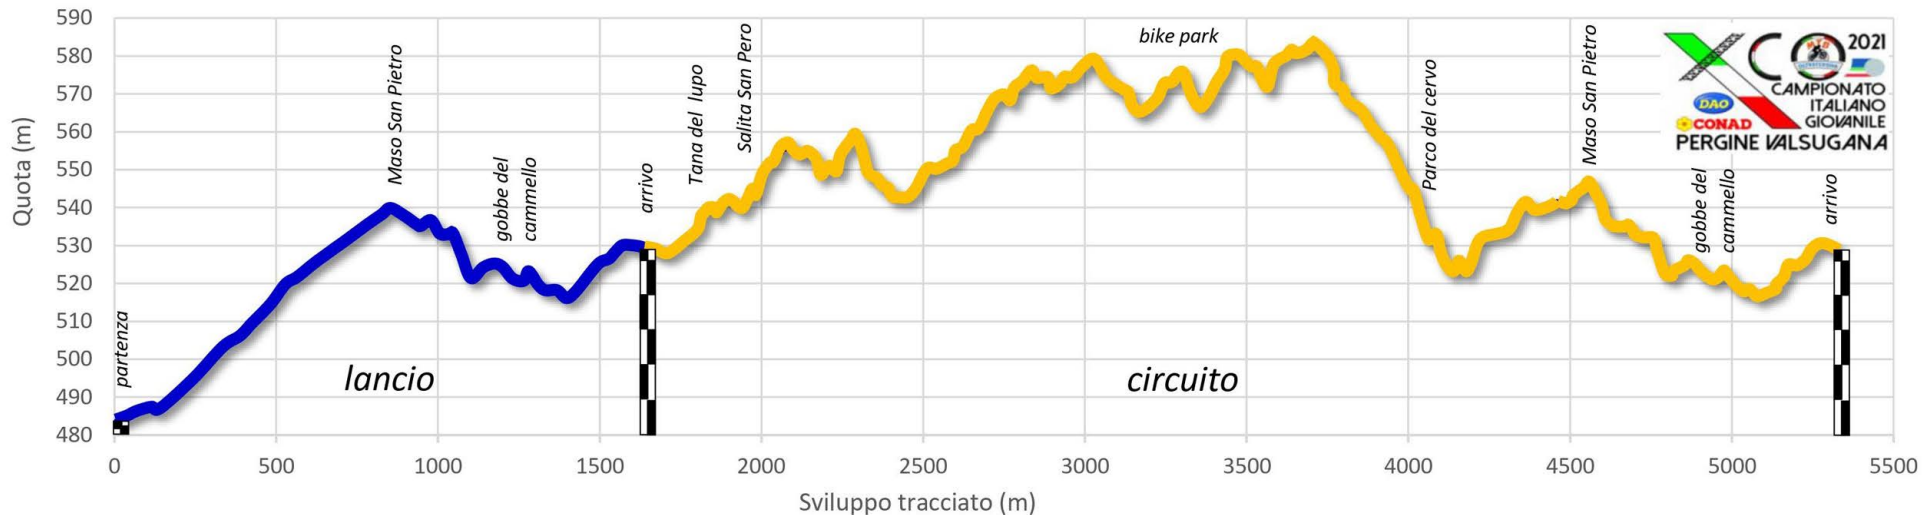

Profilo altimetrico circuito XCO Pergine Valsugana - TN- Campionato italiano giovanile - 05-06 giugno 2021

Tratte	Lunghezza 3D	Quota minima	Quota massima	▽ Dislivello negativo	△ Dislivello positivo
lancio	1.560 m	484 m slm	540 m slm	- 39 m	+ 84 m
circuito di gara	3.747 m	516 m slm	583 m slm	- 215 m	+ 215 m