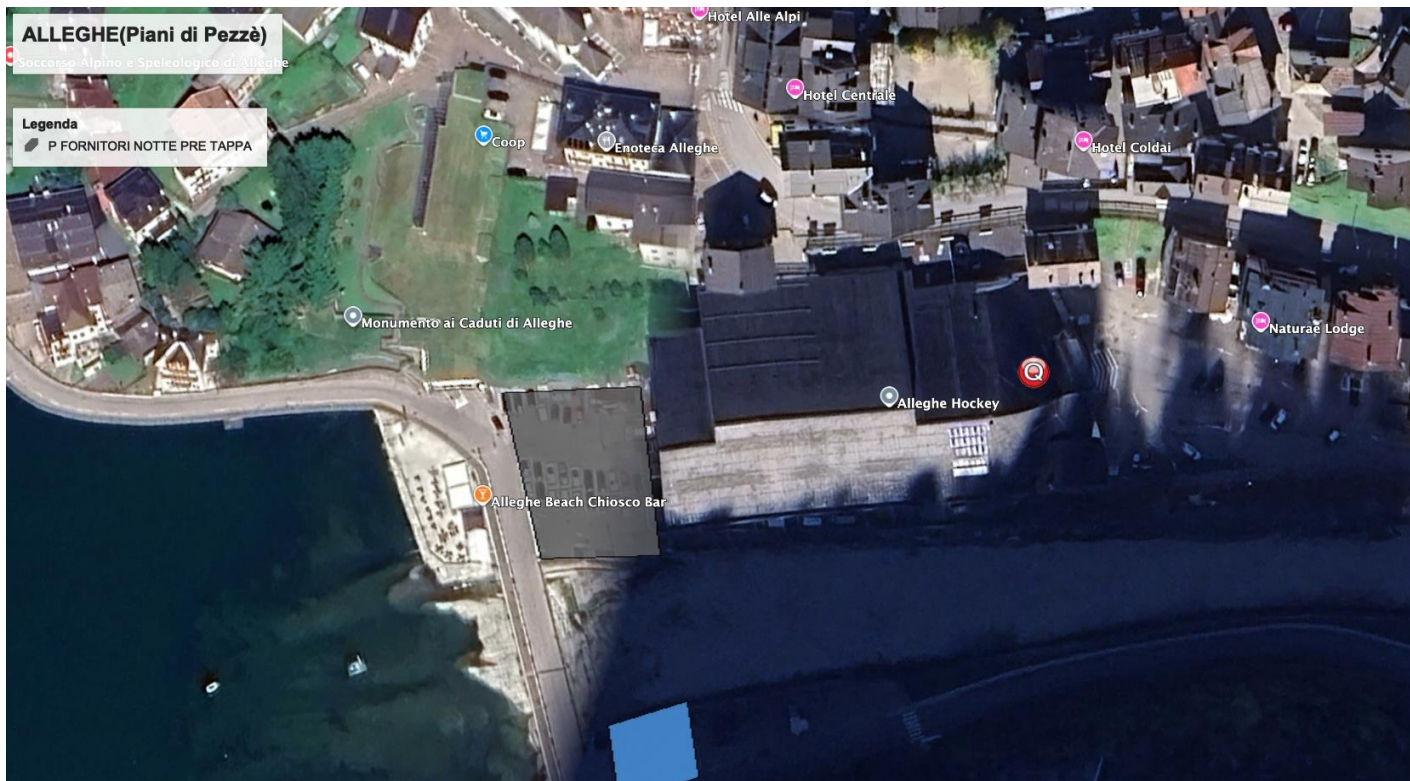

AREE INTERESSATE ALL'EVENTO

Di seguito una mappa delle aree interessate dall'evento (strutture, servizi, parcheggi,...)

Indirizzo: Località Morbiach

AREE INTERESSATE ALL'EVENTO

Di seguito una mappa delle aree interessate dall'evento (strutture, servizi, parcheggi,...)

AREE INTERESSATE ALL'EVENTO

Di seguito una mappa delle aree interessate dall'evento (strutture, servizi, parcheggi,...)

AREE INTERESSATE ALL'EVENTO

Di seguito una mappa delle aree interessate dall'evento (strutture, servizi, parcheggi,...)

AREE INTERESSATE ALL'EVENTO

Di seguito una mappa delle aree interessate dall'evento (strutture, servizi, parcheggi,...)

PLANNING CHIUSURE AREE

Di seguito un elenco delle aree e relative chiusure:

divieto di sosta e rimozione

divieto di transito e rimozione

Area	Indirizzo	Dalle (gg/ore)	Alle (gg/ore)	Dalle (gg/ore)	Alle (gg/ore)
Arrivo	Via Coi (slide 2/3)	27/05 ore 19:30	29/05 ore 21:00	29/05 ore 06:30	29/05 ore 21:00
Area Podio	Parcheggio Piani di Pezzè 2 (slide 2/3)	27/05 ore 19:30	29/05 ore 21:00	29/05 ore 06:30	29/05 ore 21:00
Parcheggio automezzi produzione TV	Parcheggio Impianti, Corso Venezia (slide 6)	28/05 ore 19:30	29/05 ore 21:00	29/05 ore 06:30	29/05 ore 21:00
Parcheggio auto personale tecnico TV	Parcheggio Impianti (slide 6)	28/05 ore 19:30	29/05 ore 21:00	29/05 ore 06:30	29/05 ore 21:00