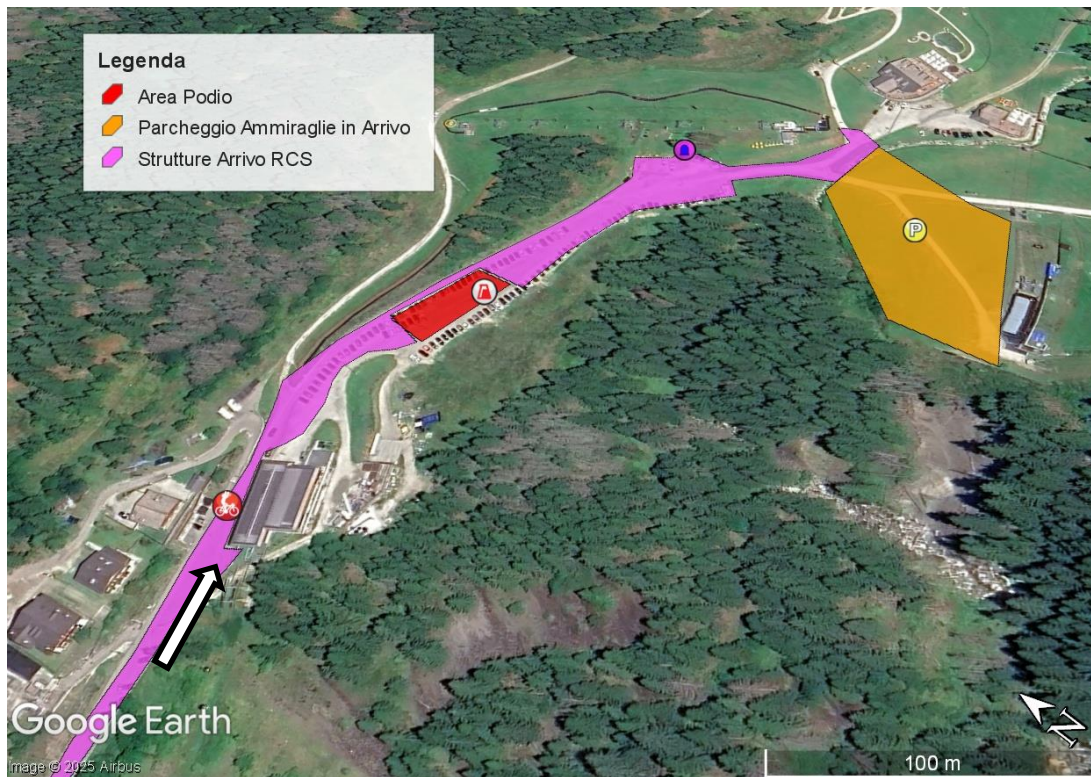

GIRO D'ITALIA

Note tecniche AREA ARRIVO

Alleghe (Piani di Pezzè)

Tappa 19 / Venerdì / 29.05.2026

AREE INTERESSATE ALL'EVENTO

Di seguito una mappa delle aree interessate dall'evento (strutture, servizi, parcheggi,...)

AREE INTERESSATE ALL'EVENTO

Di seguito una mappa delle aree interessate dall'evento (strutture, servizi, parcheggi,...)

AREE INTERESSATE ALL'EVENTO

Di seguito una mappa delle aree interessate dall'evento (strutture, servizi, parcheggi,...)

AREE INTERESSATE ALL'EVENTO

Di seguito una mappa delle aree interessate dall'evento (strutture, servizi, parcheggi,...)

Indirizzo: Località Morbiach

AREE INTERESSATE ALL'EVENTO

Di seguito una mappa delle aree interessate dall'evento (strutture, servizi, parcheggi,...)

DOCCE DEDICATE AGLI ATLETI GIRO-E

- **Indirizzo:** Alleghe Hockey Srl – Club Via Lungo Lago 18 Alleghe
- **Distanza dall'arrivo:** 5500 mt

AREA PARCHEGGIO BUS GIRO-E

- **Indirizzo:** Parcheggio Corso Venezia 3