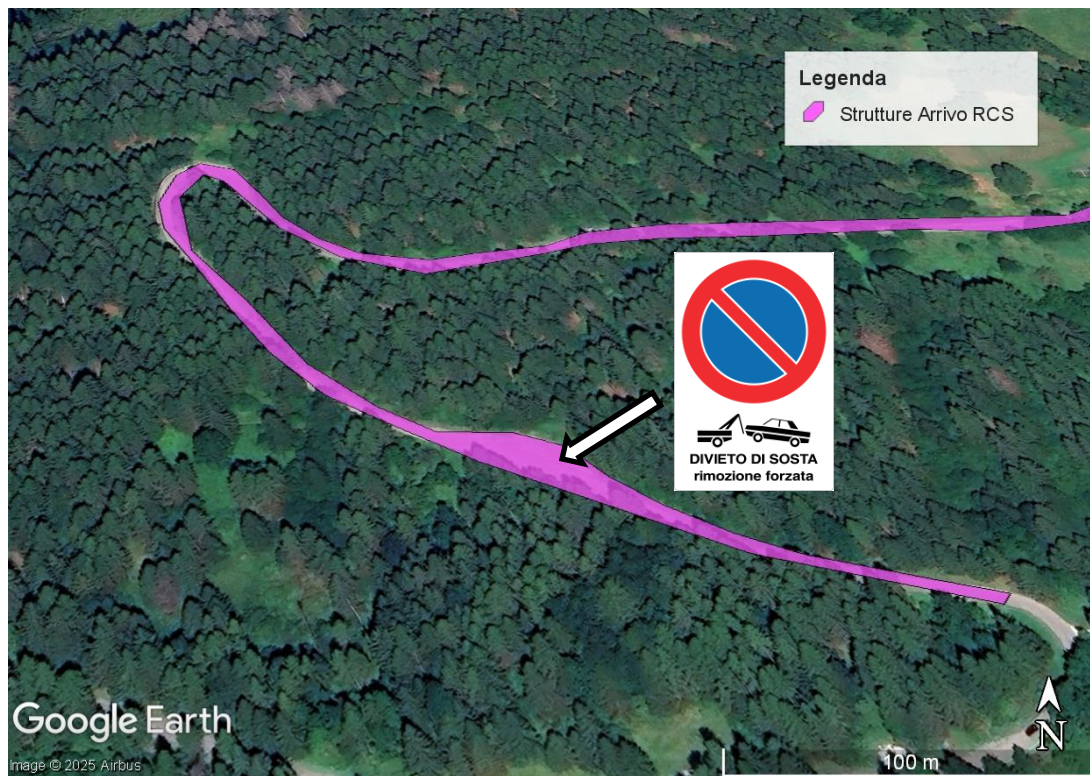

GIRO D'ITALIA

Note tecniche AREA ARRIVO

Alleghe (Piani di Pezzè)

Tappa 19 / Venerdì / 29.05.2026

AREE INTERESSATE ALL'EVENTO

Di seguito una mappa delle aree interessate dall'evento (strutture, servizi, parcheggi,...)

AREE INTERESSATE ALL'EVENTO

Di seguito una mappa delle aree interessate dall'evento (strutture, servizi, parcheggi,...)

AREE INTERESSATE ALL'EVENTO

Di seguito una mappa delle aree interessate dall'evento (strutture, servizi, parcheggi,...)

AREE INTERESSATE ALL'EVENTO

Di seguito una mappa delle aree interessate dall'evento (strutture, servizi, parcheggi,...)

Indirizzo: Località Morbiach

AREE INTERESSATE ALL'EVENTO

Di seguito una mappa delle aree interessate dall'evento (strutture, servizi, parcheggi,...)