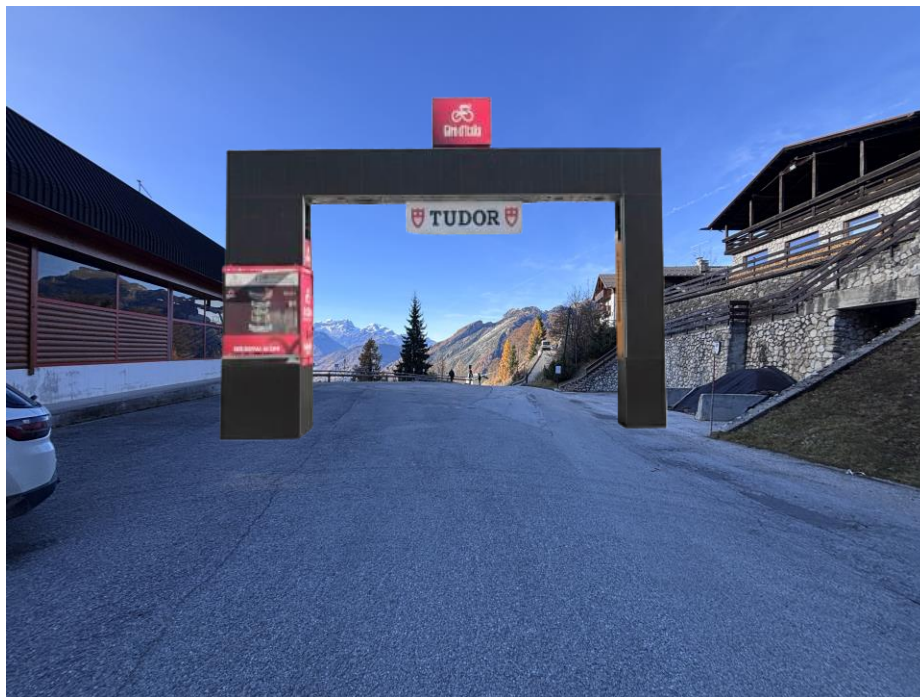

ARRIVO

- **Indirizzo:** Via Coi
- **Lunghezza traversa:** 7 mt
- **Pavimentazione rettilineo:** asfalto
- **Lunghezza rettilineo:** 300 mt