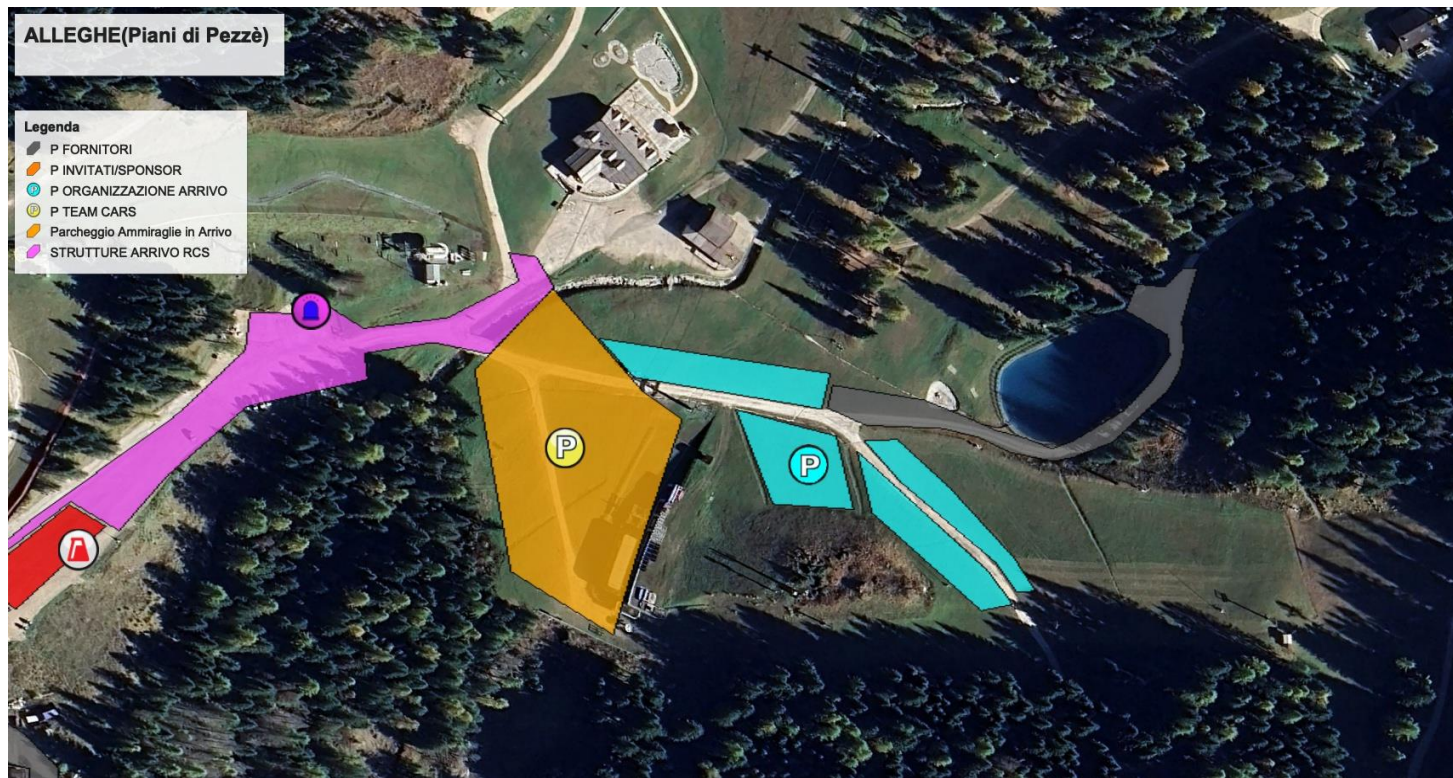

AREE INTERESSATE ALL'EVENTO

Di seguito una mappa delle aree interessate dall'evento (strutture, servizi, parcheggi,...)

Indirizzo: Località Morbiach

AREE INTERESSATE ALL'EVENTO

Di seguito una mappa delle aree interessate dall'evento (strutture, servizi, parcheggi,...)

AREE INTERESSATE ALL'EVENTO

Di seguito una mappa delle aree interessate dall'evento (strutture, servizi, parcheggi,...)

AREE INTERESSATE ALL'EVENTO

Di seguito una mappa delle aree interessate dall'evento (strutture, servizi, parcheggi,...)

divieto di transito e rimozione

Area	Indirizzo	Dalle (gg/ore)	Alle (gg/ore)	Dalle (gg/ore)	Alle (gg/ore)
Arrivo	Via Coi (slide 2/3)	27/05 ore 19:30	29/05 ore 21:00	29/05 ore 06:30	29/05 ore 21:00
Area Podio	Parcheggio Piani di Pezzè 2 (slide 2/3)	27/05 ore 19:30	29/05 ore 21:00	29/05 ore 06:30	29/05 ore 21:00
Parcheggio automezzi produzione TV	Parcheggio Impianti, Corso Venezia (slide 6)	28/05 ore 19:30	29/05 ore 21:00	29/05 ore 06:30	29/05 ore 21:00
Parcheggio auto personale tecnico TV	Parcheggio Impianti (slide 6)	28/05 ore 19:30	29/05 ore 21:00	29/05 ore 06:30	29/05 ore 21:00

DOCCE DEDICATE AGLI ATLETI GIRO-E

- **Indirizzo:** Alleghe Hockey Srl – Club Via Lungo Lago 18 Alleghe
- **Distanza dall'arrivo:** 5500 mt

AREA PARCHEGGIO BUS GIRO-E

- **Indirizzo:** Parcheggio Corso Venezia 3