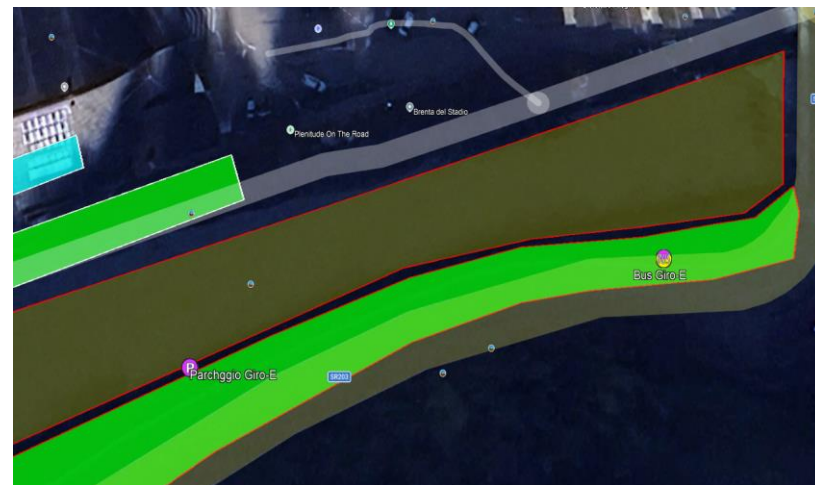

AREE INTERESSATE ALL'EVENTO

Di seguito una mappa delle aree interessate dall'evento (strutture, servizi, parcheggi,...)

Indirizzo: Località Morbiach

AREE INTERESSATE ALL'EVENTO

Di seguito una mappa delle aree interessate dall'evento (strutture, servizi, parcheggi,...)

ARRIVO

- **Indirizzo:** Via Coi
- **Lunghezza traversa:** 7 mt
- **Pavimentazione rettilineo:** asfalto
- **Lunghezza rettilineo:** 300 mt

ULTIMO KM

- **Indirizzo:** Via Coi
- **Lunghezza traversa:** 6 mt

GIRO D'ITALIA

Note tecniche AREA GIRO-E

Alleghe-Piani di Pezzè

Tappa 19 / Venerdì / 29.05.2026

AREE INTERESSATE ALL'EVENTO

Di seguito una mappa delle aree interessate dall'evento (strutture, servizi, parcheggi,...)

DOCCE DEDICATE AGLI ATLETI GIRO-E

- **Indirizzo:** Alleghe Hockey Srl – Club Via Lungo Lago 18 Alleghe
- **Distanza dall'arrivo:** 5500 mt

AREA PARCHEGGIO BUS GIRO-E

- **Indirizzo:** Parcheggio Corso Venezia 3