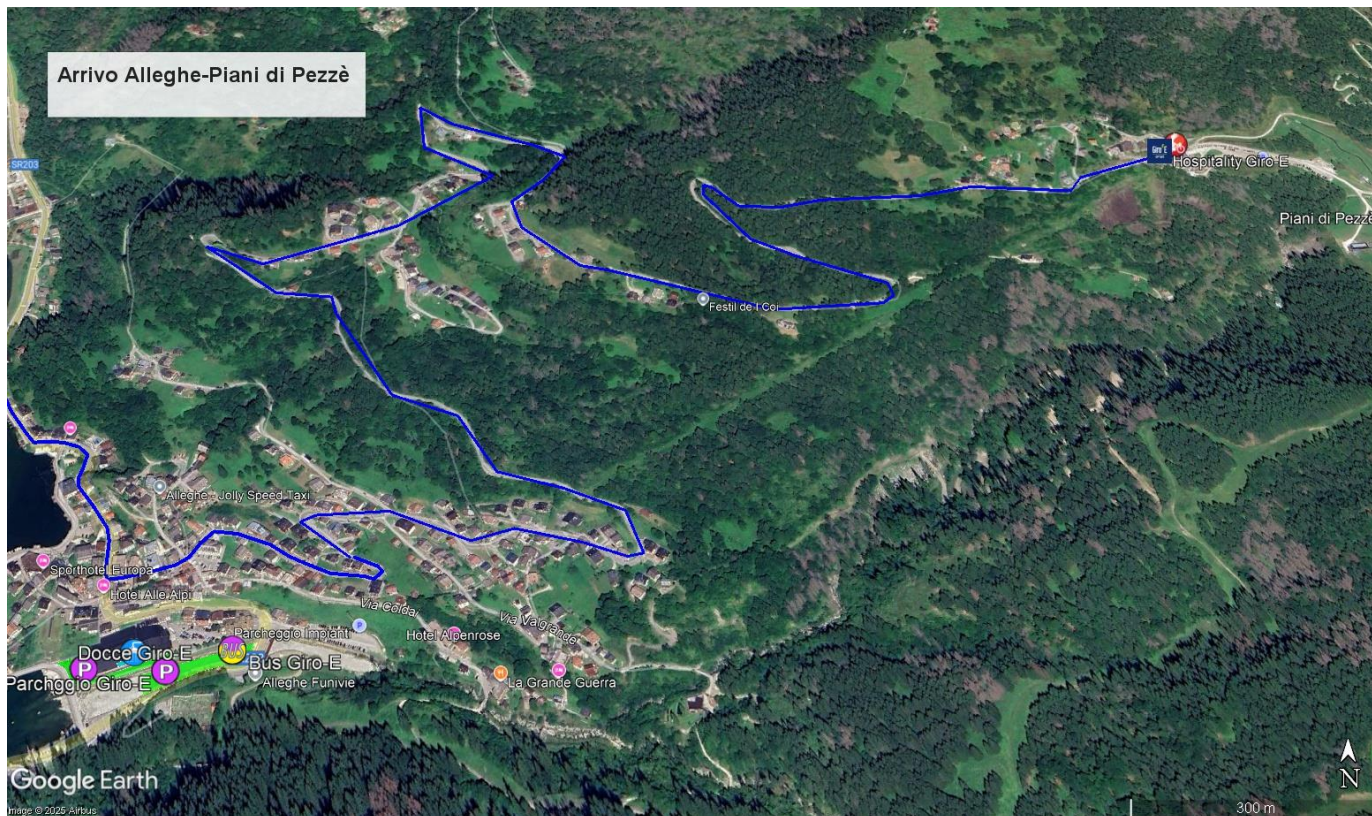

AREE INTERESSATE ALL'EVENTO

Di seguito una mappa delle aree interessate dall'evento (strutture, servizi, parcheggi,...)

Indirizzo: Località Morbiach

AREE INTERESSATE ALL'EVENTO

Di seguito una mappa delle aree interessate dall'evento (strutture, servizi, parcheggi,...)

ARRIVO

- **Indirizzo:** Via Coi
- **Lunghezza traversa:** 7 mt
- **Pavimentazione rettilineo:** asfalto
- **Lunghezza rettilineo:** 300 mt

ULTIMO KM

- **Indirizzo:** Via Coi
- **Lunghezza traversa:** 6 mt

GIRO D'ITALIA

Note tecniche AREA GIRO-E

Alleghe-Piani di Pezzè

Tappa 19 / Venerdì / 29.05.2026

AREE INTERESSATE ALL'EVENTO

Di seguito una mappa delle aree interessate dall'evento (strutture, servizi, parcheggi,...)

DOCCE DEDICATE AGLI ATLETI GIRO-E

- **Indirizzo:** Alleghe Hockey Srl – Club Via Lungo Lago 18 Alleghe
- **Distanza dall'arrivo:** 5500 mt

AREA PARCHEGGIO BUS GIRO-E

- **Indirizzo:** Parcheggio Corso Venezia 3