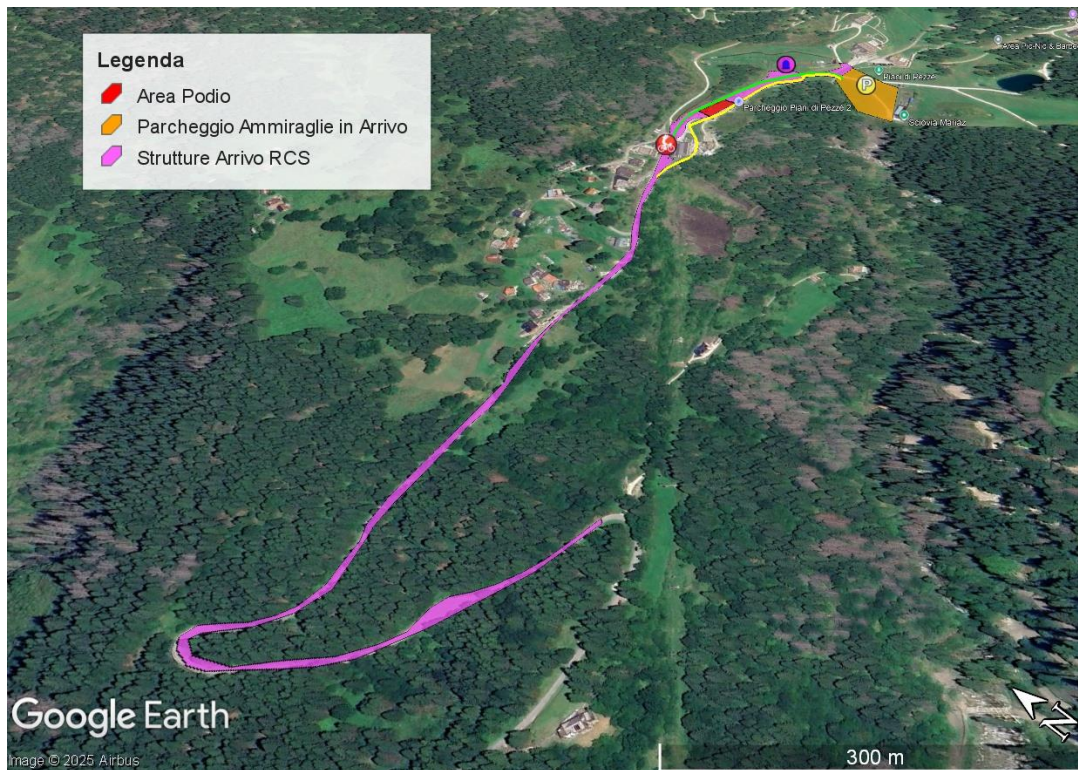

GIRO D'ITALIA

Note tecniche AREA ARRIVO

Alleghe (Piani di Pezzè)

Tappa 19 / Venerdì / 29.05.2026

AREE INTERESSATE ALL'EVENTO

Di seguito una mappa delle aree interessate dall'evento (strutture, servizi, parcheggi,...)

AREE INTERESSATE ALL'EVENTO

Di seguito una mappa delle aree interessate dall'evento (strutture, servizi, parcheggi,...)

AREE INTERESSATE ALL'EVENTO

Di seguito una mappa delle aree interessate dall'evento (strutture, servizi, parcheggi,...)

AREE INTERESSATE ALL'EVENTO

Di seguito una mappa delle aree interessate dall'evento (strutture, servizi, parcheggi,...)

Indirizzo: Località Morbiach

AREE INTERESSATE ALL'EVENTO

Di seguito una mappa delle aree interessate dall'evento (strutture, servizi, parcheggi,...)

DOCCE DEDICATE AGLI ATLETI GIRO-E

- **Indirizzo:** Alleghe Hockey Srl – Club Via Lungo Lago 18 Alleghe
- **Distanza dall'arrivo:** 5500 mt

AREA PARCHEGGIO BUS GIRO-E

- **Indirizzo:** Parcheggio Corso Venezia 3